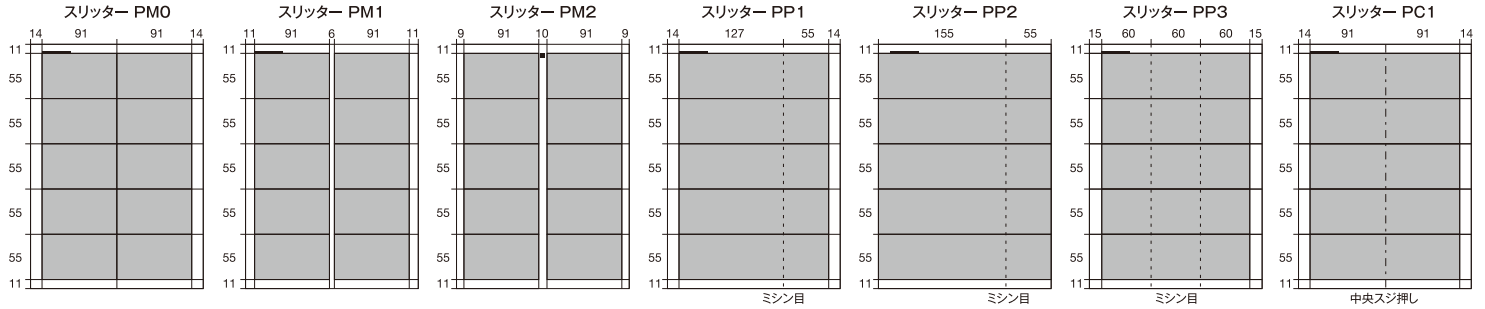

PROSCUT

~ QUALITY CUT FOR PROFESSIONALS ~

PCM-15

標準提案構成
(カットパターン一覧)

※単位は全てmm ※カットモード6、カットモード14、カットモード15以外の用紙サイズは全て210×297mm

カットモード 1 11/55/55/55/55/55/11 名刺シングルカット(水平ドブなし) 10面

カットモード 2 7/55/2/55/2/55/2/55/2/55/7 名刺ダブルカット(水平ドブ有り 2mm) 10面 ※プリント欠け時の緊急避難モード

カットモード 3 5/55/3/55/3/55/3/55/3/55/5 名刺ダブルカット(水平ドブ有り 3mm) 10面 ※ダブルカットは原則としてモード3を使用

カットモード 4 6/54/4/54/4/54/4/54/4/54/5 クレジットカードサイズ 10面

カットモード 5 148.5/148.5 はがきサイズ 4面