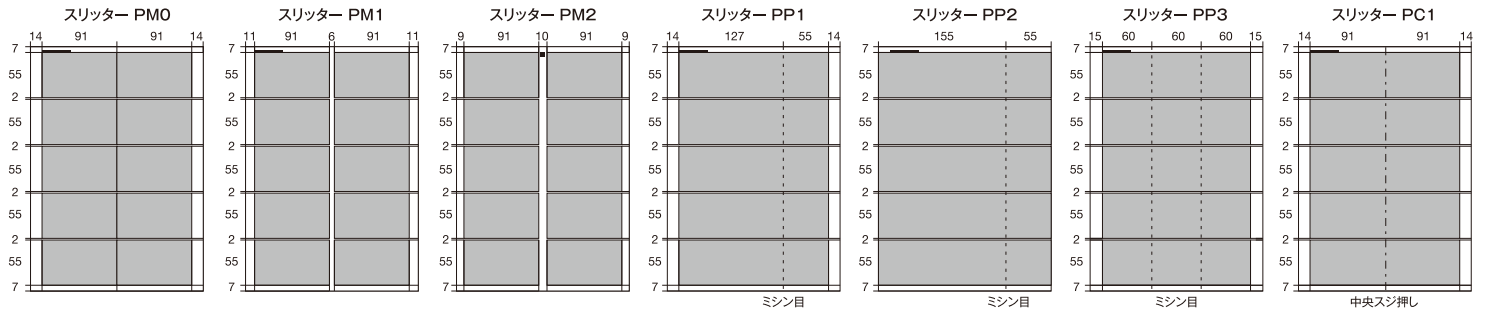

PROSCUT

~ QUALITY CUT FOR PROFESSIONALS ~

PCM-15

標準提案構成
(カットパターン一覧)

※単位は全てmm ※カットモード6、カットモード14、カットモード15以外の用紙サイズは全て210×297mm

カットモード 1 11/55/55/55/55/55/11 名刺シングルカット(水平ドブなし) 10面

カットモード 2 7/55/2/55/2/55/2/55/2/55/7 名刺ダブルカット(水平ドブ有り 2mm) 10面 ※プリント欠け時の緊急避難モード

カットモード 3 5/55/3/55/3/55/3/55/3/55/5 名刺ダブルカット(水平ドブ有り 3mm) 10面 ※ダブルカットは原則としてモード3を使用

カットモード 4 6/54/4/54/4/54/4/54/4/54/5 クレジットカードサイズ 10面

カットモード 5 148.5/148.5 はがきサイズ 4面