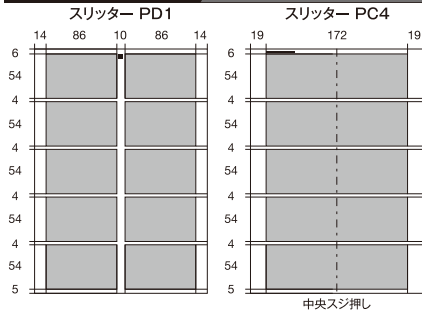

PROSCUT

~ QUALITY CUT FOR PROFESSIONALS ~

PCM-15

標準提案構成
(カットパターン一覧)

※単位は全てmm ※カットモード6、カットモード14、カットモード15以外の用紙サイズは全て210×297mm

カットモード 1 11/55/55/55/55/55/11 名刺シングルカット(水平ドブなし) 10面

カットモード 2 7/55/2/55/2/55/2/55/2/55/7 名刺ダブルカット(水平ドブ有り 2mm) 10面 ※プリント欠け時の緊急避難モード

カットモード 3 5/55/3/55/3/55/3/55/3/55/5 名刺ダブルカット(水平ドブ有り 3mm) 10面 ※ダブルカットは原則としてモード3を使用

カットモード 4 6/54/4/54/4/54/4/54/4/54/5 クレジットカードサイズ 10面

カットモード 5 148.5/148.5 はがきサイズ 4面