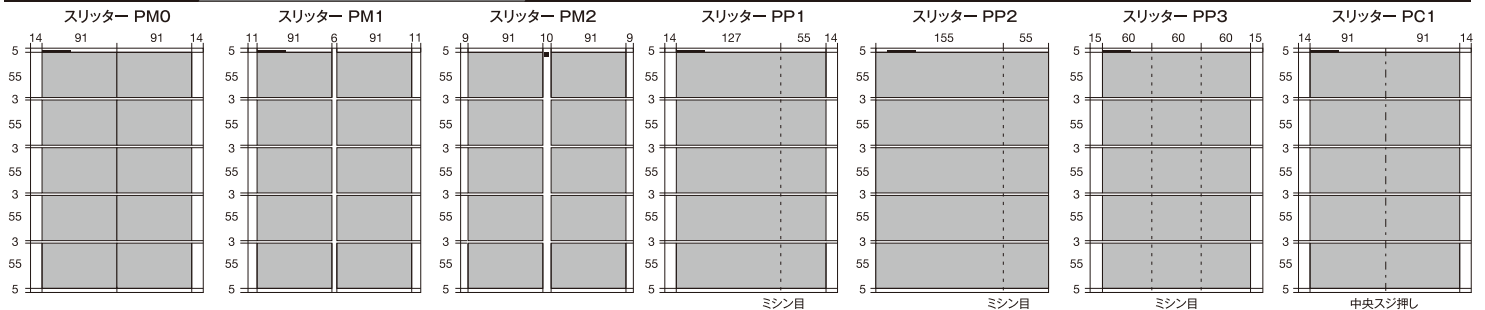

PROSCUT

~ QUALITY CUT FOR PROFESSIONALS ~

PCM-15

標準提案構成
(カットパターン一覧)

※単位は全てmm ※カットモード6、カットモード14、カットモード15以外の用紙サイズは全て210×297mm

カットモード 1 11/55/55/55/55/55/11 名刺シングルカット(水平ドブなし) 10面

カットモード 2 7/55/2/55/2/55/2/55/2/55/7 名刺ダブルカット(水平ドブ有り 2mm) 10面 ※プリント欠け時の緊急避難モード

カットモード 3 5/55/3/55/3/55/3/55/3/55/5 名刺ダブルカット(水平ドブ有り 3mm) 10面 ※ダブルカットは原則としてモード3を使用

カットモード 4 6/54/4/54/4/54/4/54/4/54/5 クレジットカードサイズ 10面

カットモード 5 148.5/148.5 はがきサイズ 4面